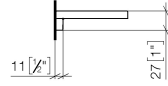

Accessoires requis

Grille - taupe	82 482 970-53
•grilles en plastique	

83 482 970

mm [inches]

83 482 970

Les pièces pour les autres finitions peuvent être trouvées ici : [Chrome](#)

Liste des pièces de rechange